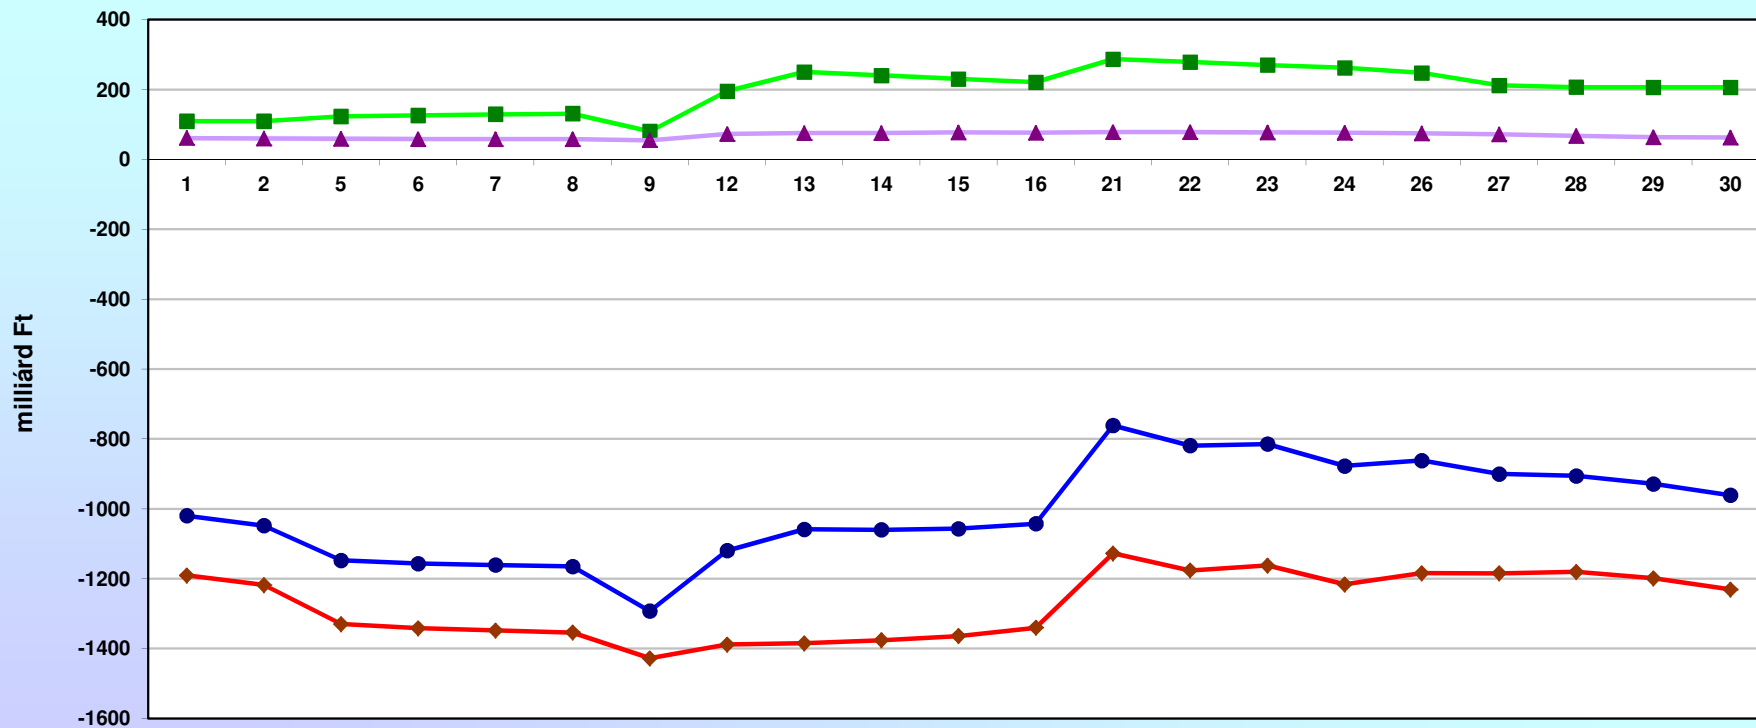

Az államháztartás halmozott pozíciója augusztusban

- ◆— Központi költségvetés halmozott egyenlege
- TB. alapok halmozott pénzforgalmi egyenlege
- ▲— Elk. állami pénzalapok halmozott pénzforgalmi egyenlege
- Az államháztartás halmozott pénzforgalmi egyenlege (helyi önk. nélkül)

Az államháztartás napi pozíciója augusztusban

- ◆ Központi költségvetés napi forgalom egyenlege
- TB. alapok napi pénzforgalmi egyenlege
- ▲ Elk. állami pénzalapok napi pénzforgalmi egyenlege
- Az államháztartás napi pénzforgalmi egyenlege (helyi önk. nélkül)