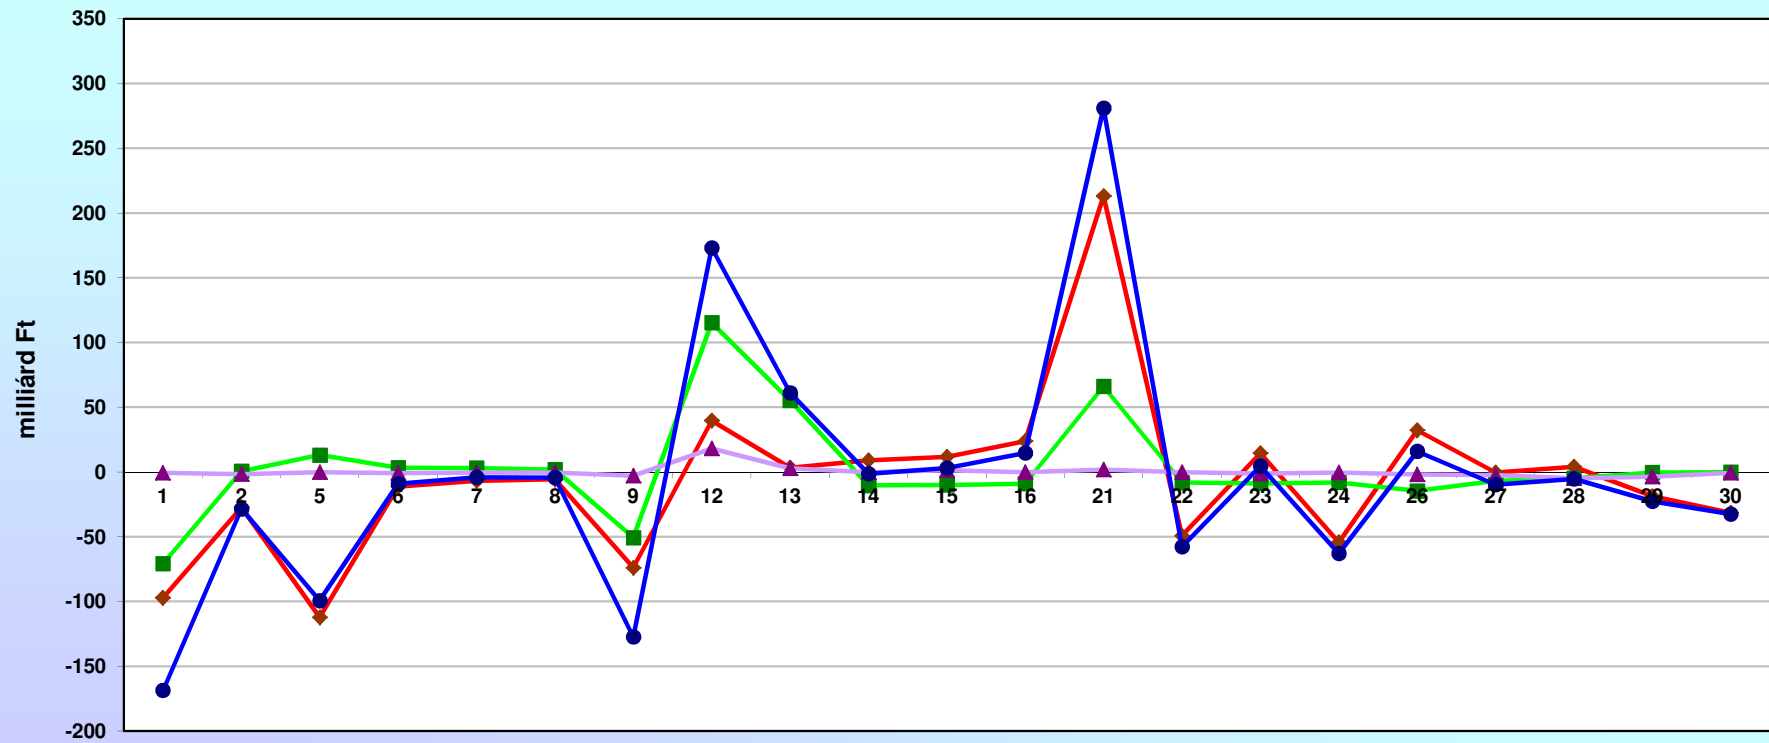

Az államháztartás halmozott pozíciója augusztusban

- ◆— Központi költségvetés halmozott egyenlege
- TB. alapok halmozott pénzforgalmi egyenlege
- ▲— Elk. állami pénzalapok halmozott pénzforgalmi egyenlege
- Az államháztartás halmozott pénzforgalmi egyenlege (helyi önk. nélkül)

Az államháztartás napi pozíciója augusztusban

- ◆ Központi költségvetés napi forgalom egyenlege
- TB. alapok napi pénzforgalmi egyenlege
- ▲ Elk. állami pénzalapok napi pénzforgalmi egyenlege
- Az államháztartás napi pénzforgalmi egyenlege (helyi önk. nélkül)