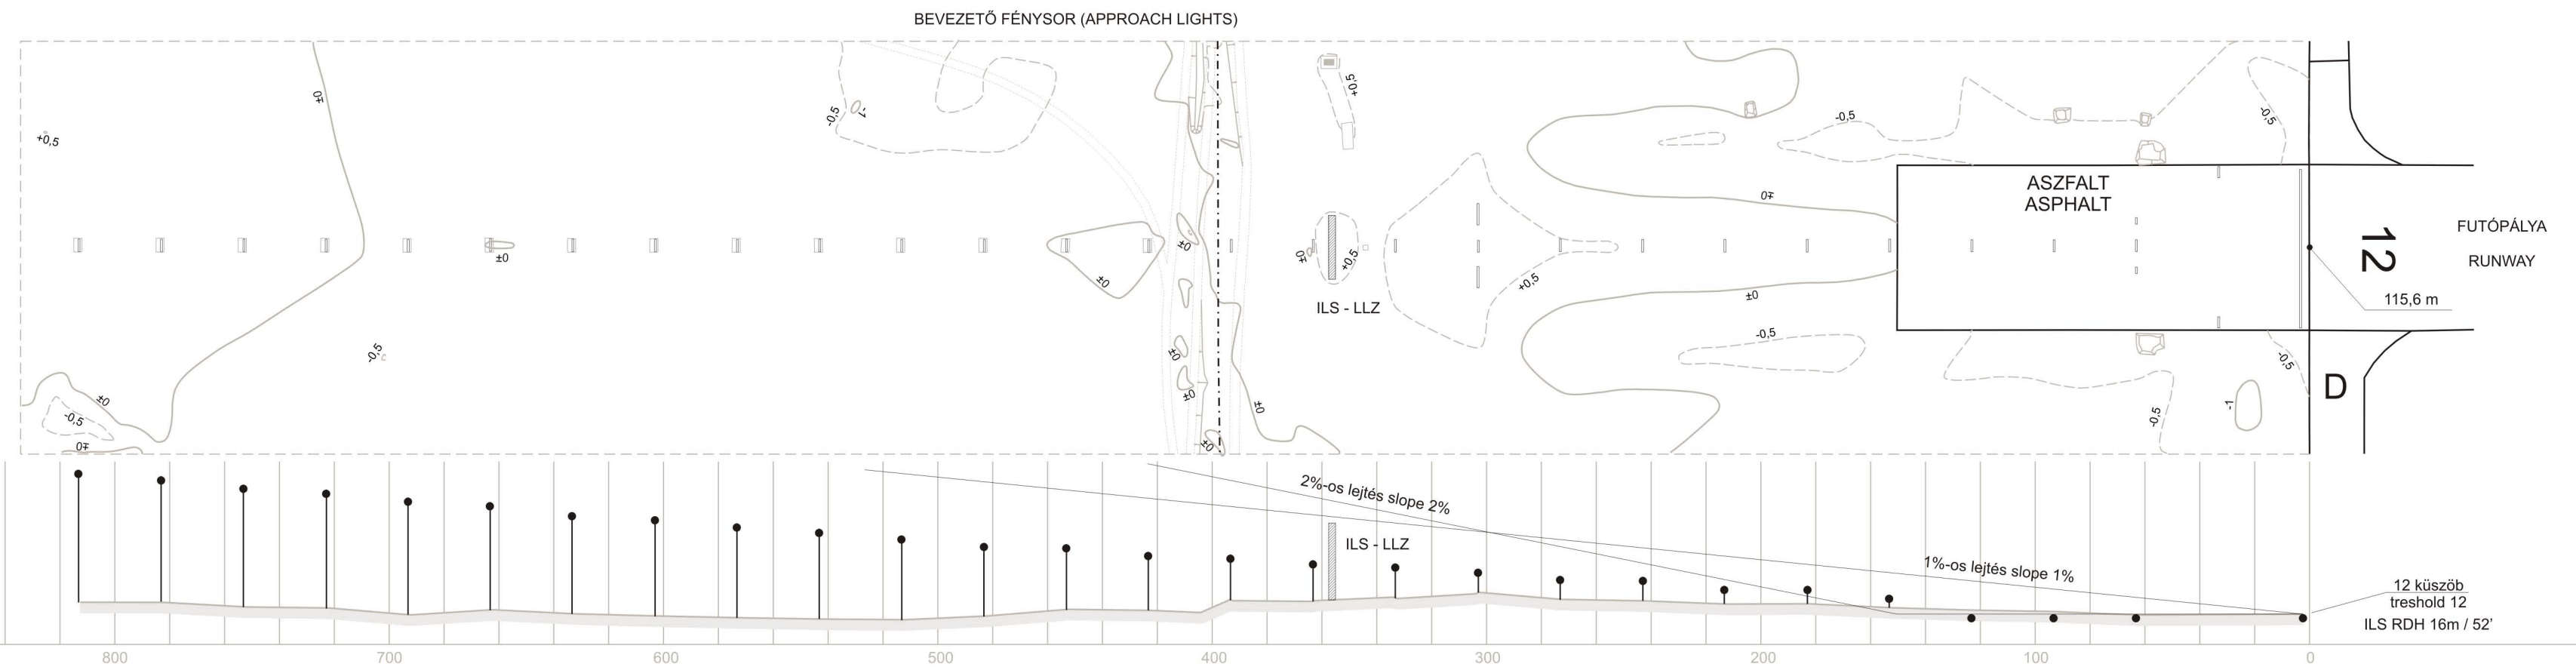

VÍZSZINTES ÉS MAGASSÁGI ADATOK MÉTERBEN ADOTTAK
 DISTANCES AND ELEVATION IN METERS

A MAGASSÁGOK A BALTI ALAPSZINTRE VONATKOZNAK
 ELEVATION ABOVE BALTIC SEA LEVEL

JELMAGYARÁZAT
 LEGEND

- Tengelymetszet
Center line profile
- Szintvonal
Contour line
- Épület
Building
- Antenna
Antenna
- Bevezető fények
Approach lights
- Kerítés
Fence

MAGASSÁGI MÉRETARÁNY 1 : 200
 VERTICAL SCALE 1 : 200

VÍZSZINTES MÉRETARÁNY 1 : 2 000
 HORIZONTAL SCALE 1 : 2 000

Vertical scale
 in meters

SZÁNDÉKOSAN ÜRESEN HAGYVA
INTENTIONALLY LEFT BLANK