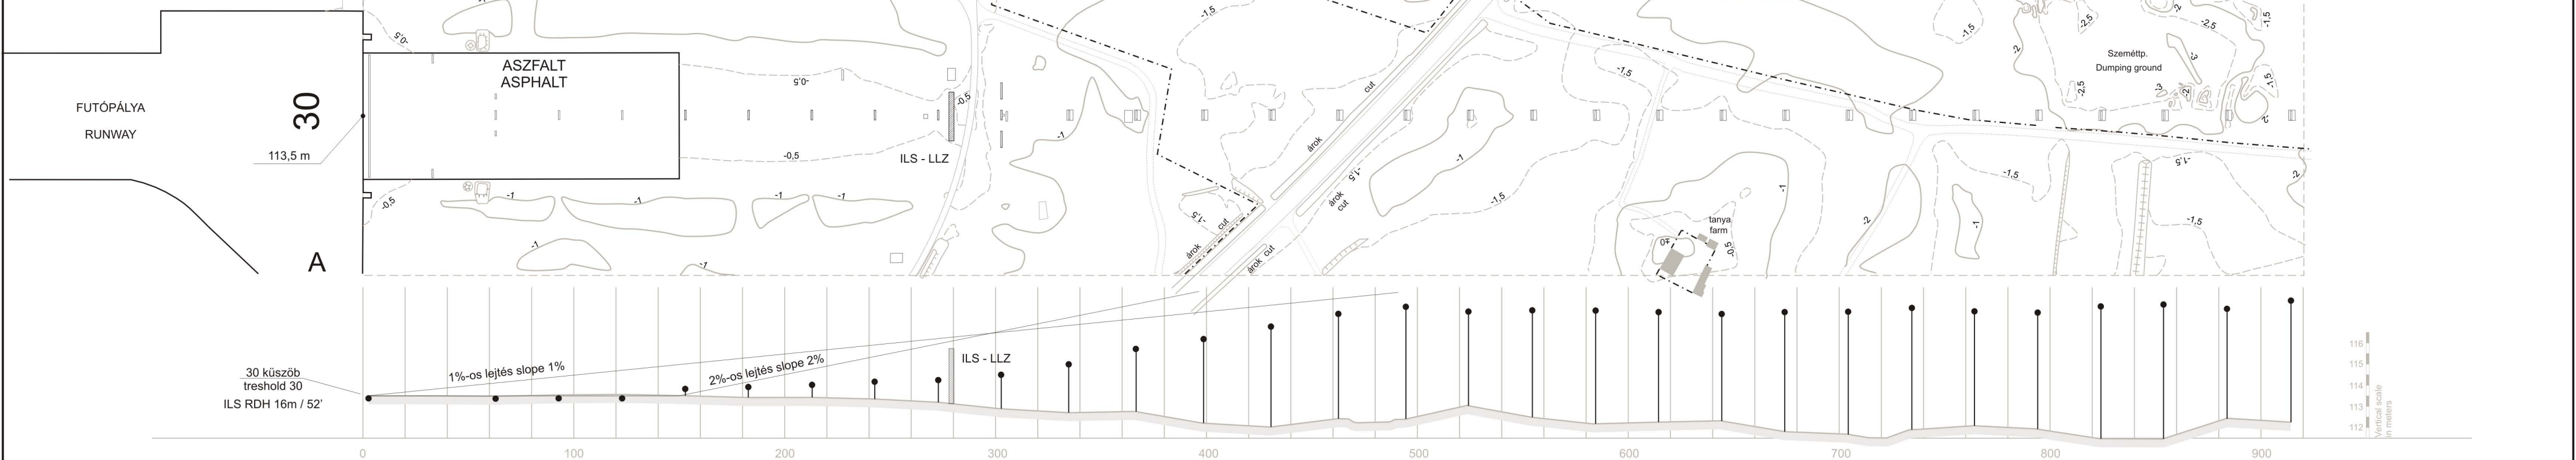

VÍZSZINTES ÉS MAGASSÁGI ADATOK MÉTERBEN ADOTTAK
 DISTANCES AND ELEVATION IN METERS

A MAGASSÁGOK A BALTI ALAPSZINTRE VONATKOZNAK
 ELEVATION ABOVE BALTIC SEA LEVEL

JELMAGYARÁZAT
 LEGEND

- Tengelymetszet
Center line profile
- Szintvonal
Contour line
- Épület
Building
- Antenna
Antenna
- Bevezető fények
Approach lights
- Kerítés
Fence

MAGASSÁGI MÉRETARÁNY 1 : 200
 VERTICAL SCALE 1 : 200

VÍZSZINTES MÉRETARÁNY 1 : 2 000
 HORIZONTAL SCALE 1 : 2 000

Vertical scale
 in meters

SZÁNDÉKOSAN ÜRESEN HAGYVA
INTENTIONALLY LEFT BLANK