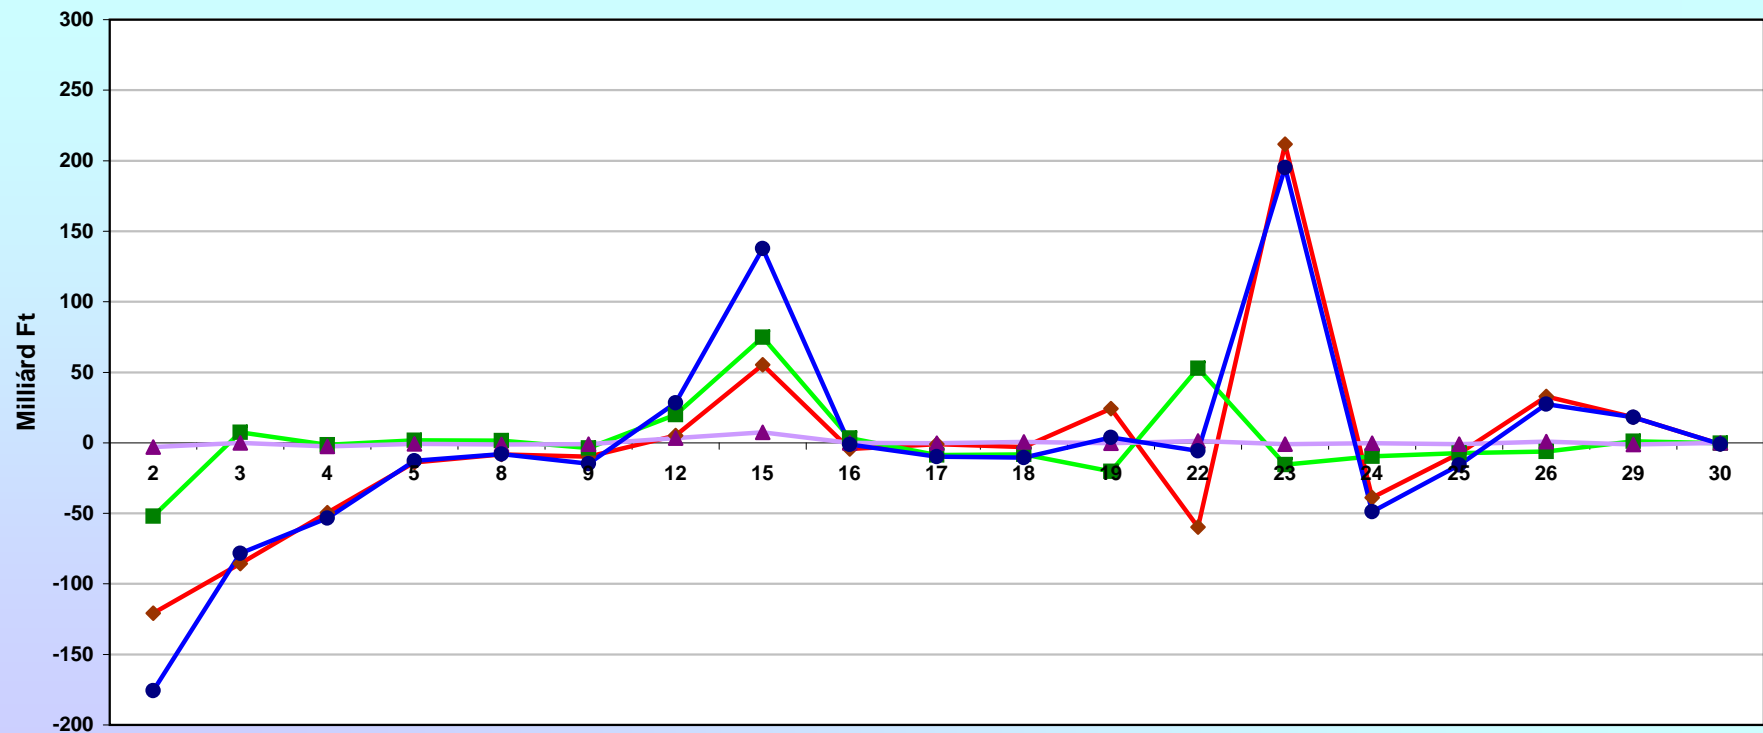

Az államháztartás halmozott pozíciója novemberben

Az államháztartás napi pozíciója novemberben

- ◆ Központi költségvetés napi forgalom egyenlege
- TB. alapok napi pénzforgalmi egyenlege
- ▲ Elk. állami pénzalapok napi pénzforgalmi egyenlege
- Az államháztartás napi pénzforgalmi egyenlege (helyi önk. nélkül)