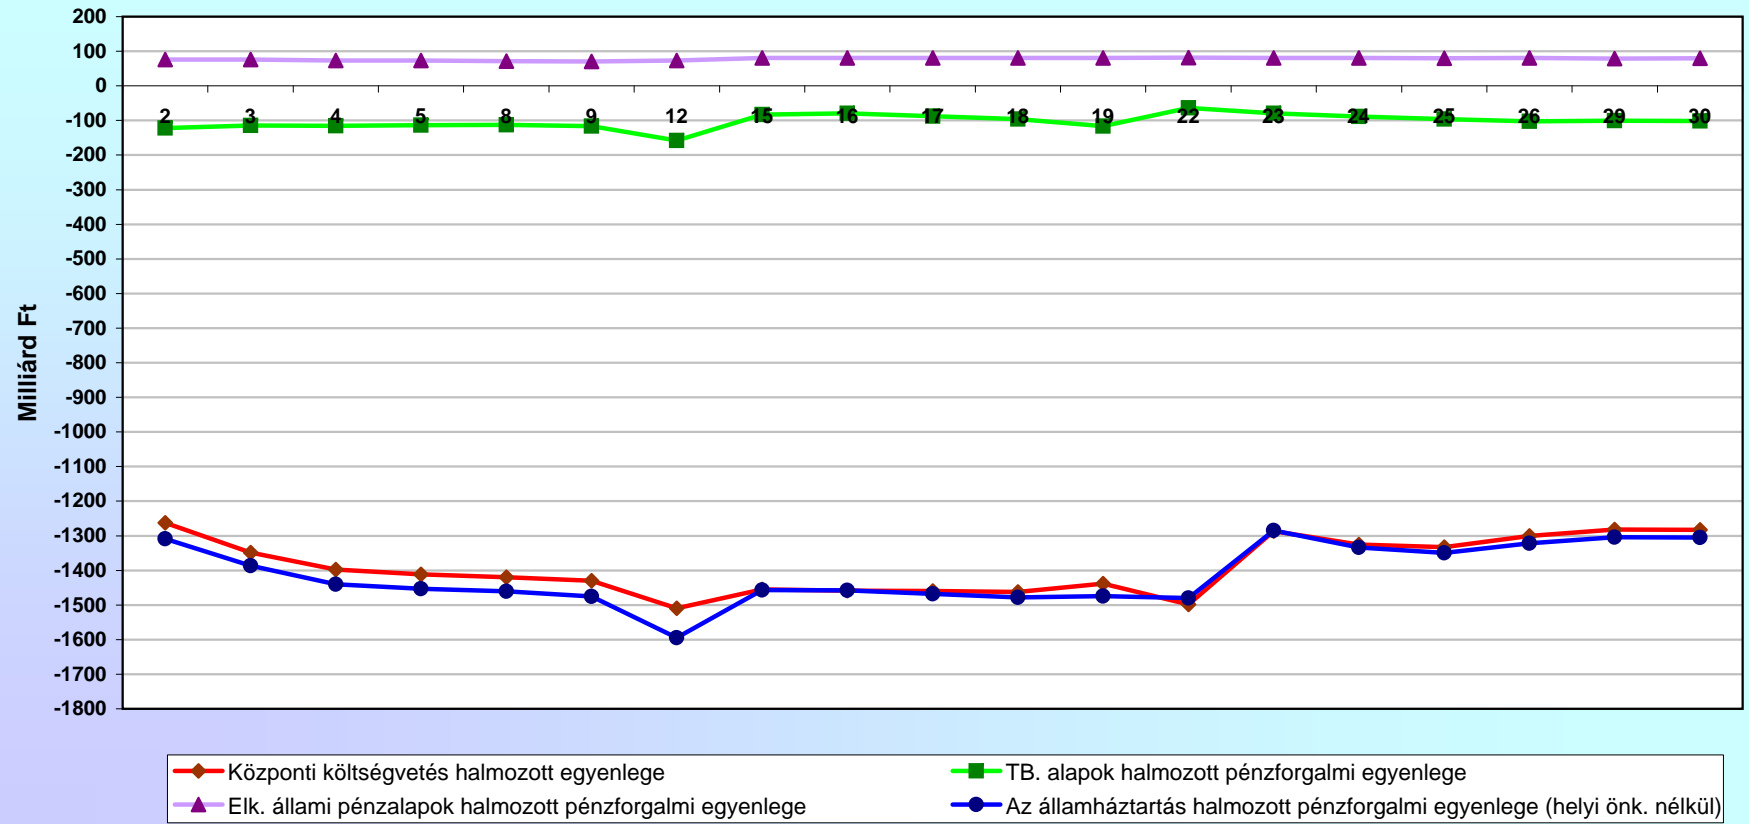

Az államháztartás halmozott pozíciója novemberben

Az államháztartás napi pozíciója novemberben

- ◆ Központi költségvetés napi forgalom egyenlege
- TB. alapok napi pénzforgalmi egyenlege
- ▲ Elk. állami pénzalapok napi pénzforgalmi egyenlege
- Az államháztartás napi pénzforgalmi egyenlege (helyi önk. nélkül)