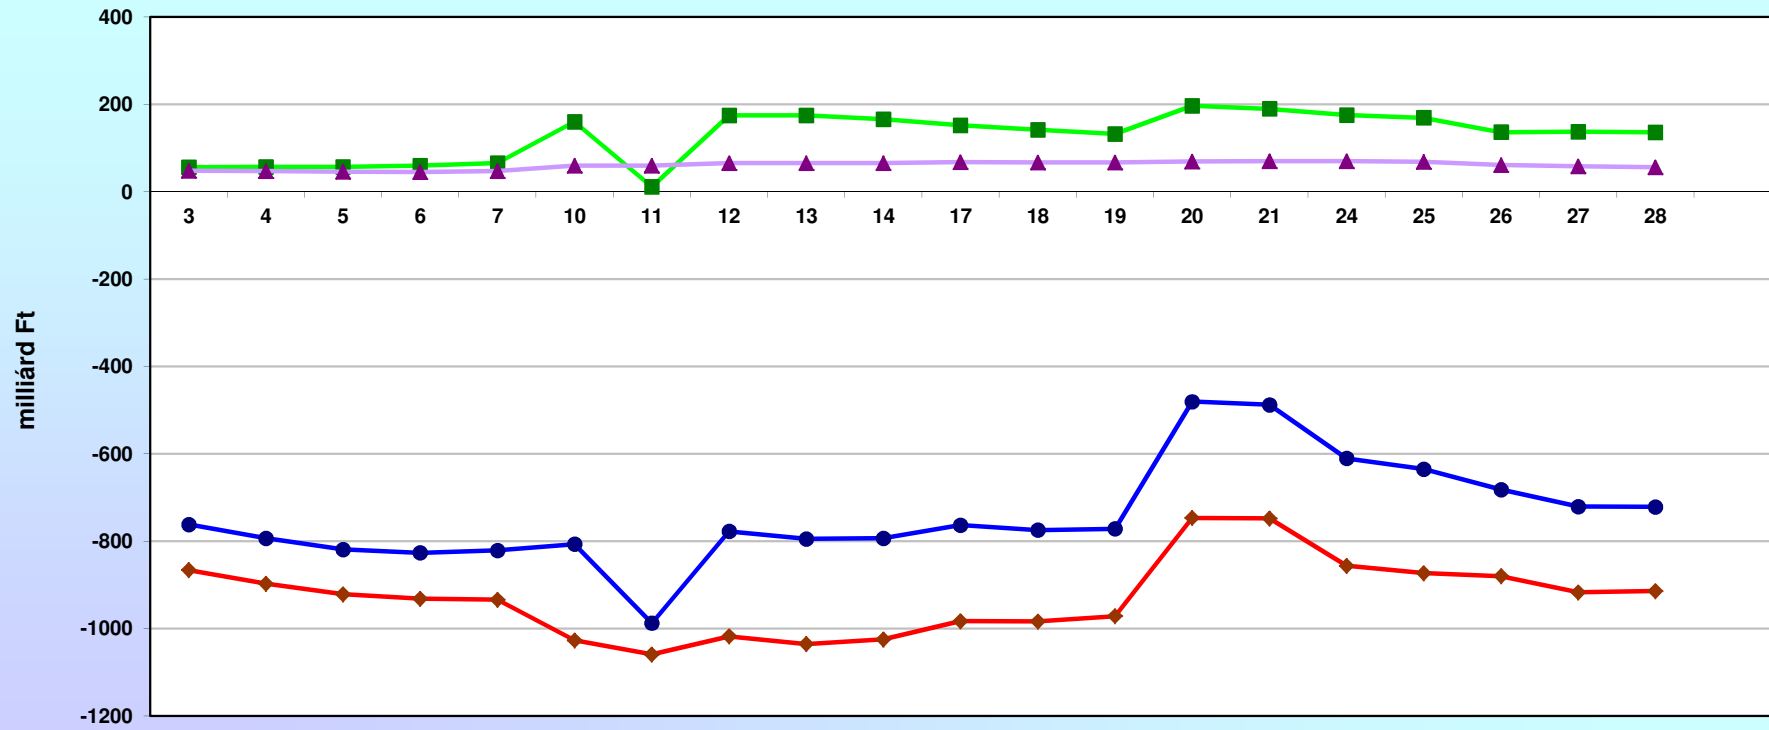

Az államháztartás halmozott pozíciója júniusban

- ◆ Központi költségvetés halmozott egyenlege
- TB. alapok halmozott pénzforgalmi egyenlege
- ▲ Elk. állami pénzalapok halmozott pénzforgalmi egyenlege
- Az államháztartás halmozott pénzforgalmi egyenlege (helyi önk. nélkül)

Az államháztartás napi pozíciója júniusban

- ◆— Központi költségvetés napi forgalom egyenlege
- TB. alapok napi pénzforgalmi egyenlege
- ▲— Eik. állami pénzalapok napi pénzforgalmi egyenlege
- Az államháztartás napi pénzforgalmi egyenlege (helyi önk. nélkül)