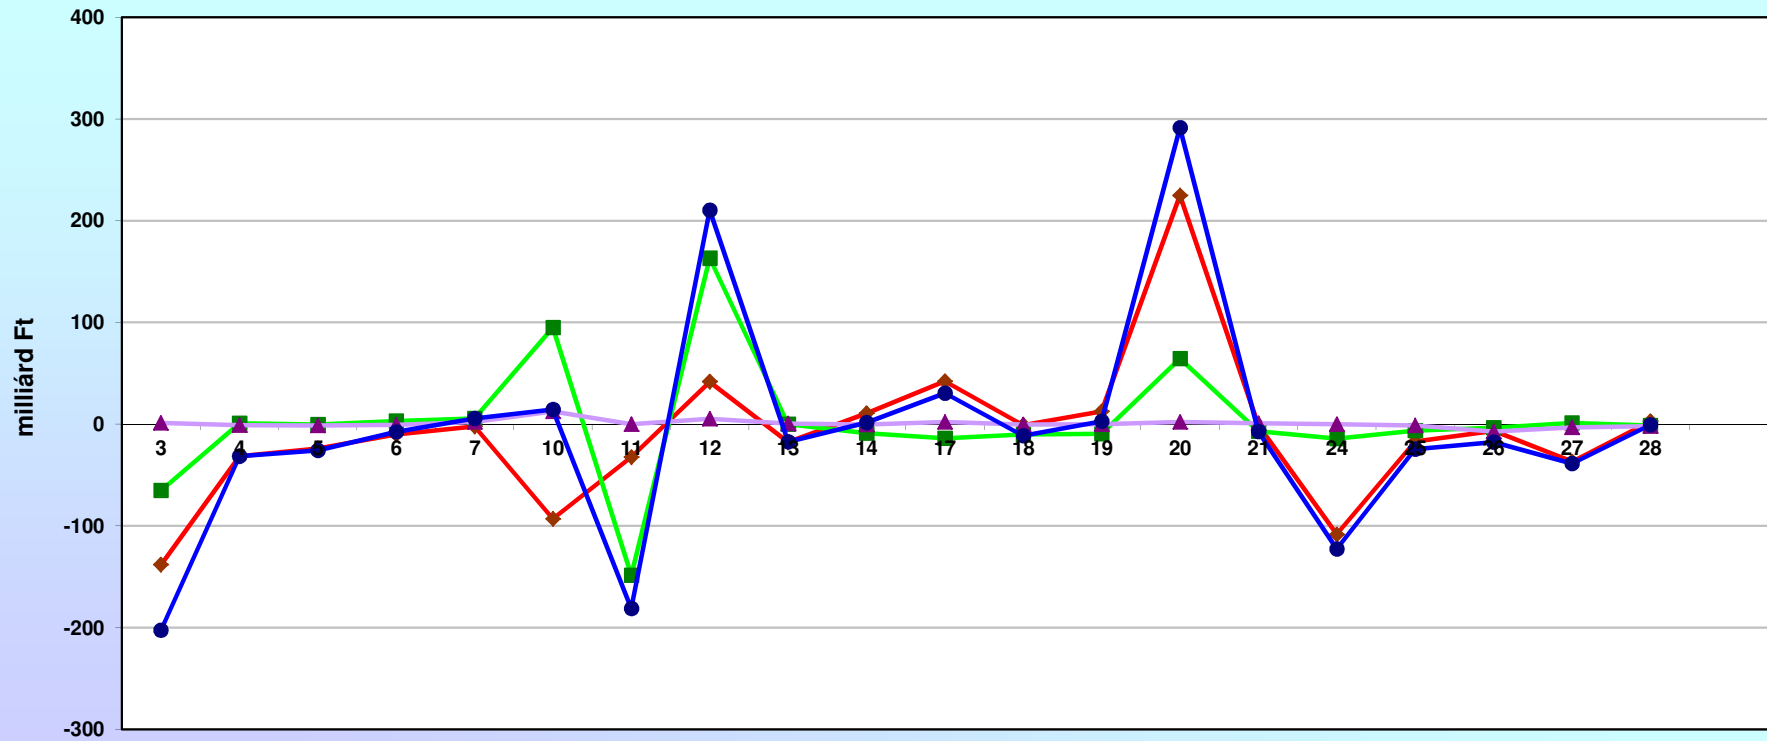

Az államháztartás halmozott pozíciója júniusban

- ◆ Központi költségvetés halmozott egyenlege
- TB. alapok halmozott pénzforgalmi egyenlege
- ▲ Elk. állami pénzalapok halmozott pénzforgalmi egyenlege
- Az államháztartás halmozott pénzforgalmi egyenlege (helyi önk. nélkül)

Az államháztartás napi pozíciója júniusban

- ◆— Központi költségvetés napi forgalom egyenlege
- TB. alapok napi pénzforgalmi egyenlege
- ▲— Eik. állami pénzalapok napi pénzforgalmi egyenlege
- Az államháztartás napi pénzforgalmi egyenlege (helyi önk. nélkül)