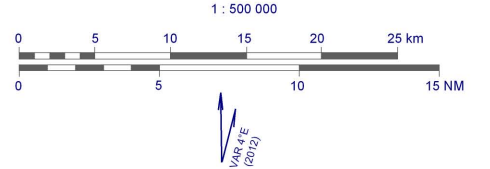

**JELMAGYARÁZAT
LEGEND**

- Kételező jelentőpont
Compulsory reporting point
- RNAV útvonal
RNAV-route
- Egyirányú RNAV útvonal
One-way RNAV-route
- Alacsony és magas RNAV útvonal
High and low RNAV-route
- Alacsony RNAV útvonal
Low RNAV-route
- Útvonal irányzóság és távolság
Route heading and distance

Max. speed below FL100: 250 kt IAS

PÁPA APPROACH	131,250 MHz
PÁPA PAR	135,300 MHz
PÁPA TOWER	129,500 MHz
PÁPA GND	133,250 MHz

SZÁNDÉKOSAN ÜRESEN HAGYVA
INTENTIONALLY LEFT BLANK