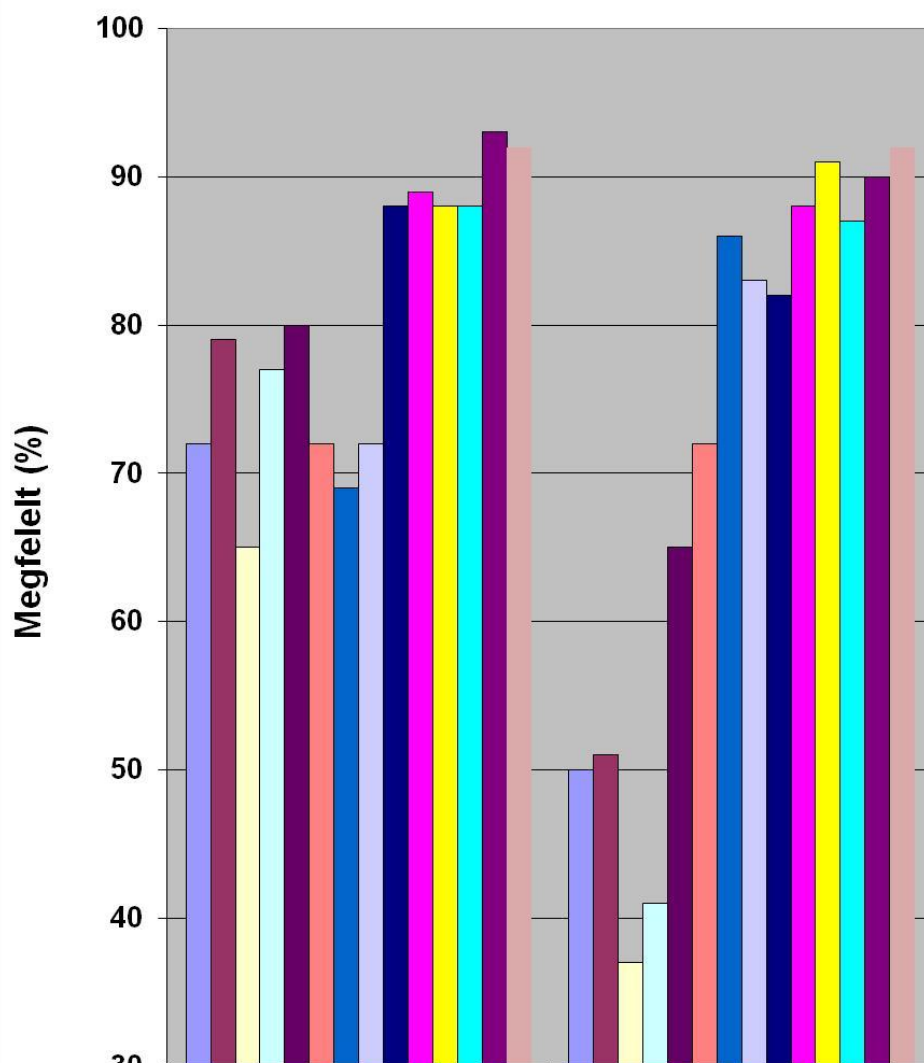

A vizsgált gépkocsik átlagos megfelelése 1997-2010

	Benzin	Dízel
1997	72	50
1998	79	51
1999	65	37
2000	77	41
2001	80	65
2002	72	72
2003	69	86
2004	72	83
2005	88	82
2006	89	88
2007	88	91
2008	88	87
2009	93	90
2010.09.24	92	92