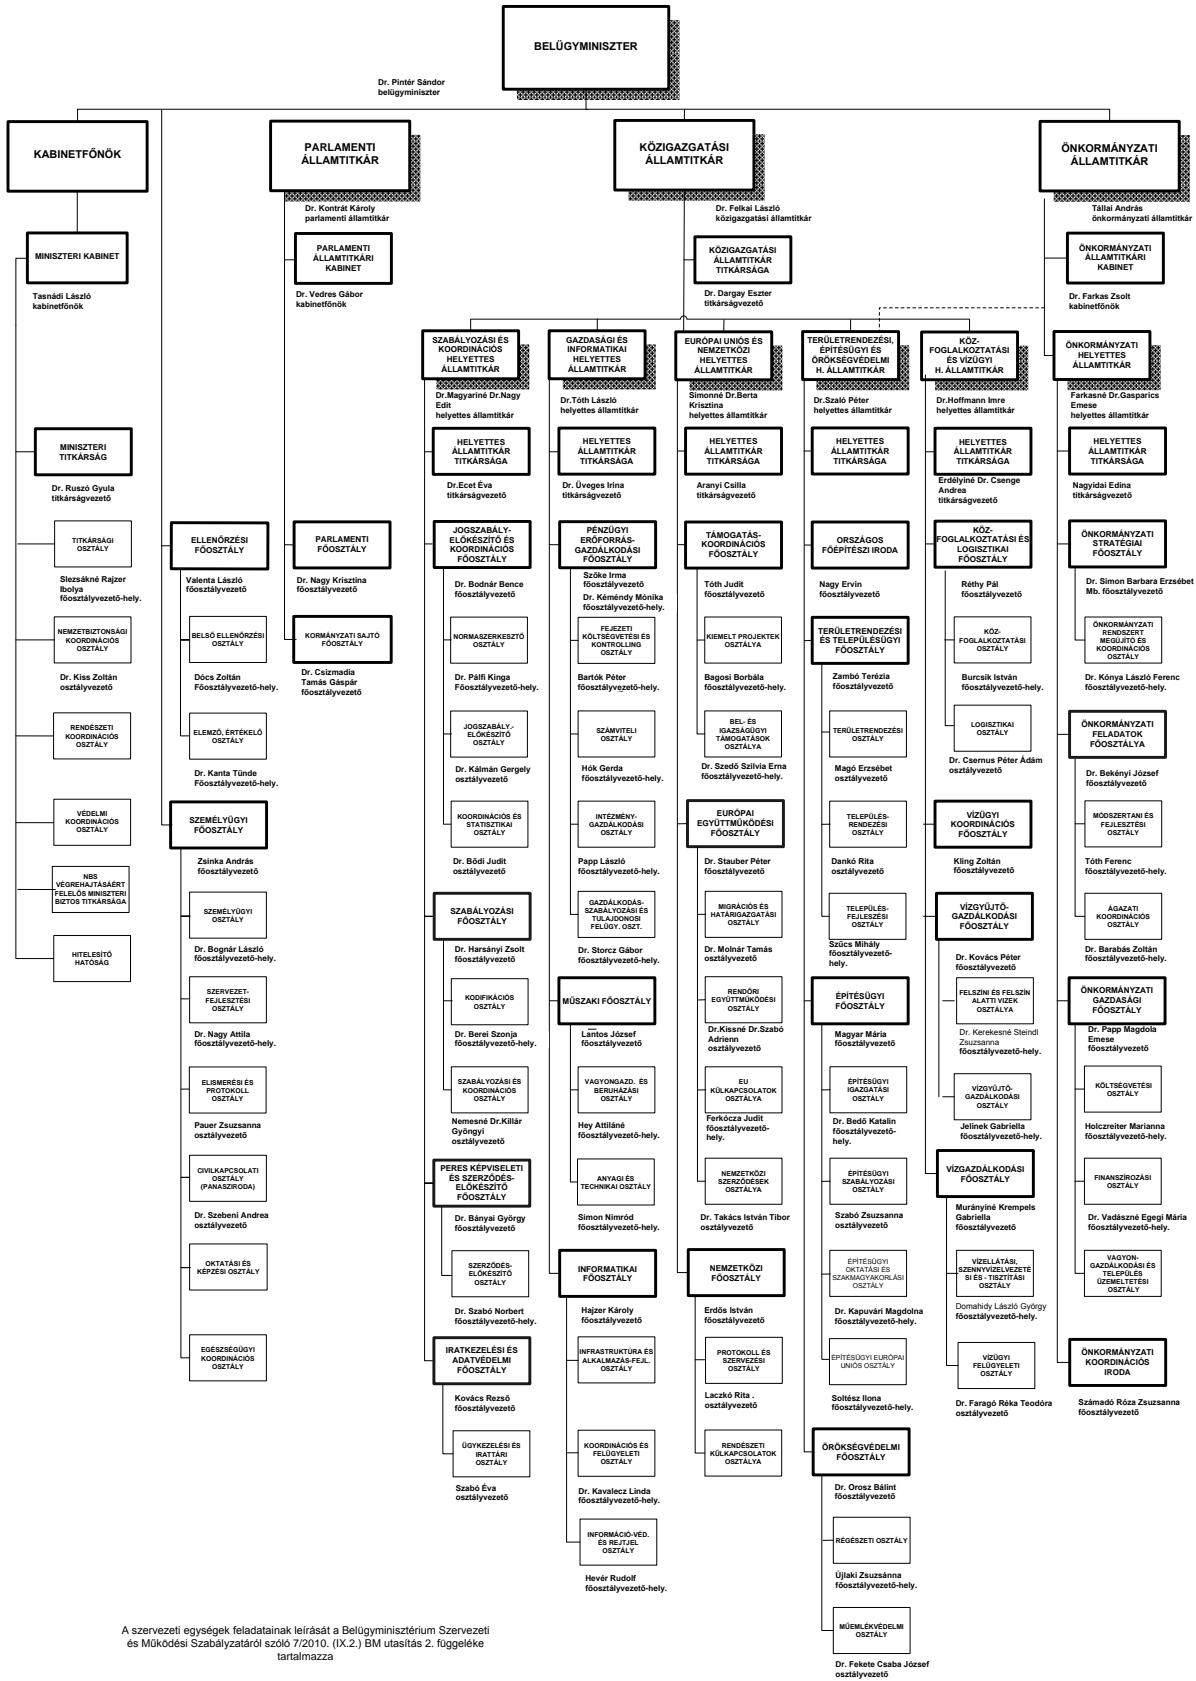

A BELÜGYMINISZTERIUM SZERVEZETI FELÉPÍTÉSE