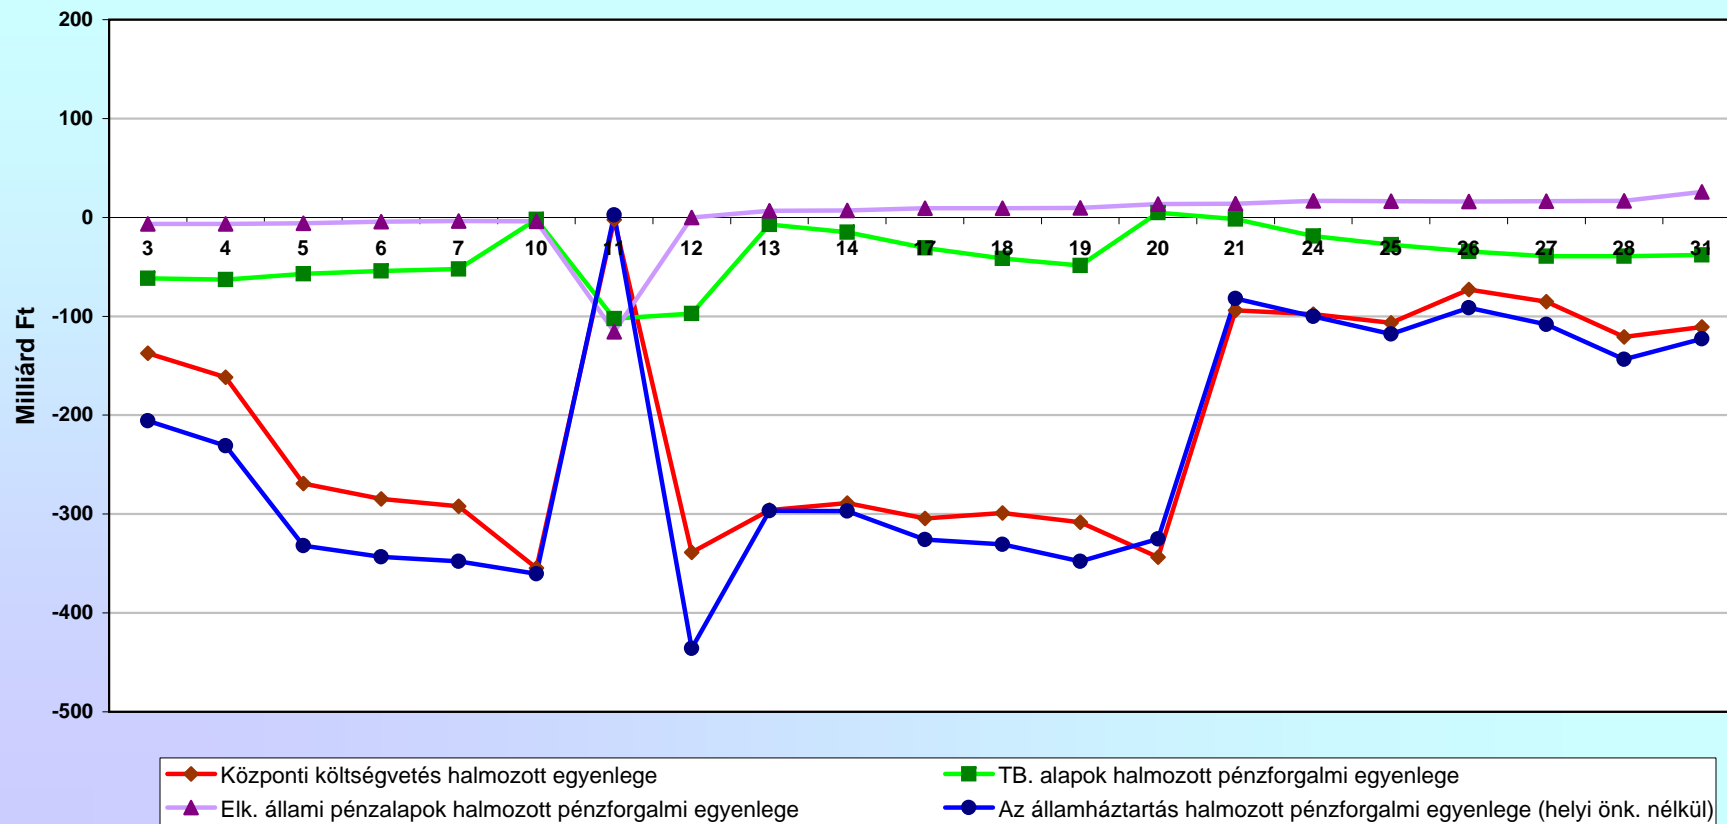

### Az államháztartás halmozott pozíciója januárban

### Az államháztartás napi pozíciója januárban

- ◆ Központi költségvetés napi forgalom egyenlege
- TB. alapok napi pénzforgalmi egyenlege
- ▲ Elk. állami pénzalapok napi pénzforgalmi egyenlege
- Az államháztartás napi pénzforgalmi egyenlege (helyi önk. nélkül)