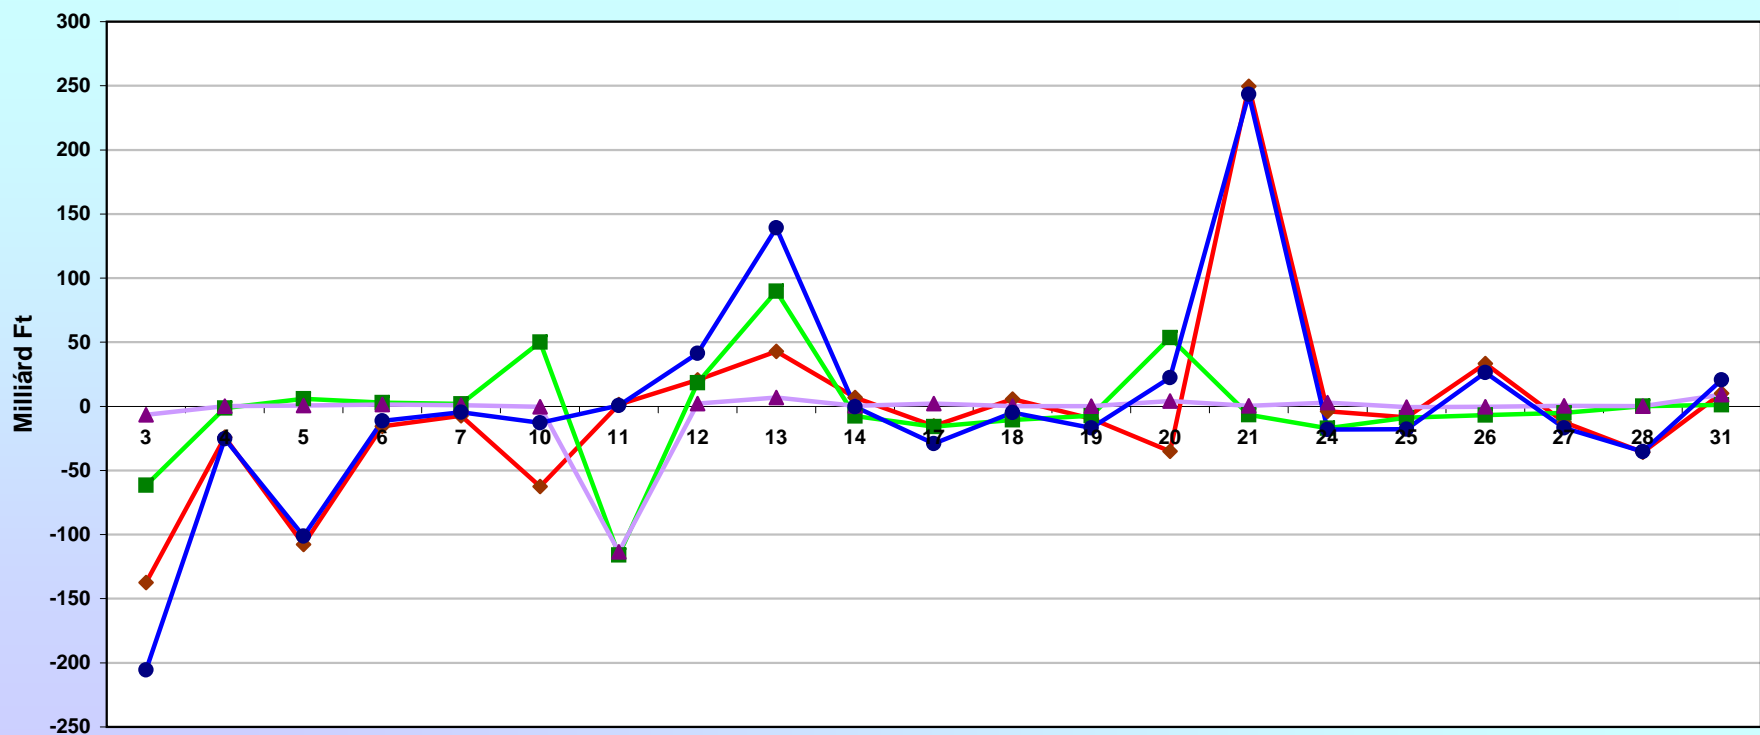

### Az államháztartás halmozott pozíciója januárban

### Az államháztartás napi pozíciója januárban

- ◆ Központi költségvetés napi forgalom egyenlege
- TB. alapok napi pénzforgalmi egyenlege
- ▲ Elk. állami pénzalapok napi pénzforgalmi egyenlege
- Az államháztartás napi pénzforgalmi egyenlege (helyi önk. nélkül)