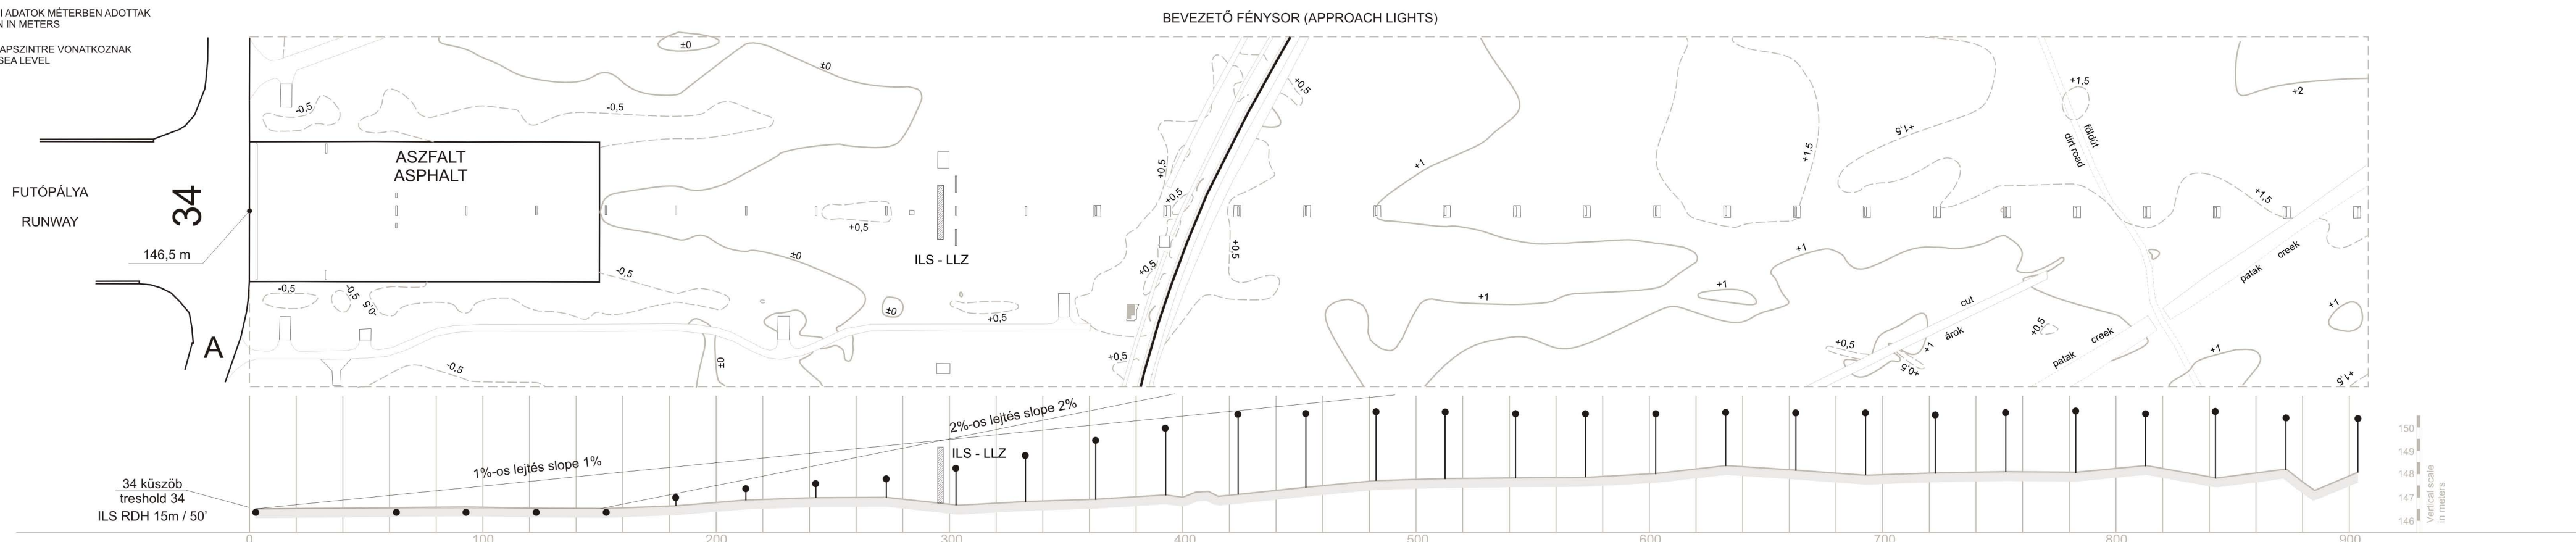

VÍZSZINTES ÉS MAGASSÁGI ADATOK MÉTERBEN ADOTTAK  
 DISTANCES AND ELEVATION IN METERS

A MAGASSÁGOK A BALTI ALAPSZINTRE VONATKOZNAK  
 ELEVATION ABOVE BALTIC SEA LEVEL

JELMAGYARÁZAT  
 LEGEND

- Tengelymetszet  
 Center line profile
- Szintvonal  
 Contour line
- Épület  
 Building
- Antenna  
 Antenna
- Bevezető fények  
 Approach lights
- Kerítés  
 Fence

MAGASSÁGI MÉRETARÁNY 1 : 200  
 VERTICAL SCALE 1 : 200

VÍZSZINTES MÉRETARÁNY 1 : 2 000  
 HORIZONTAL SCALE 1 : 2 000

SZÁNDÉKOSAN ÜRESEN HAGYVA  
INTENTIONALLY LEFT BLANK