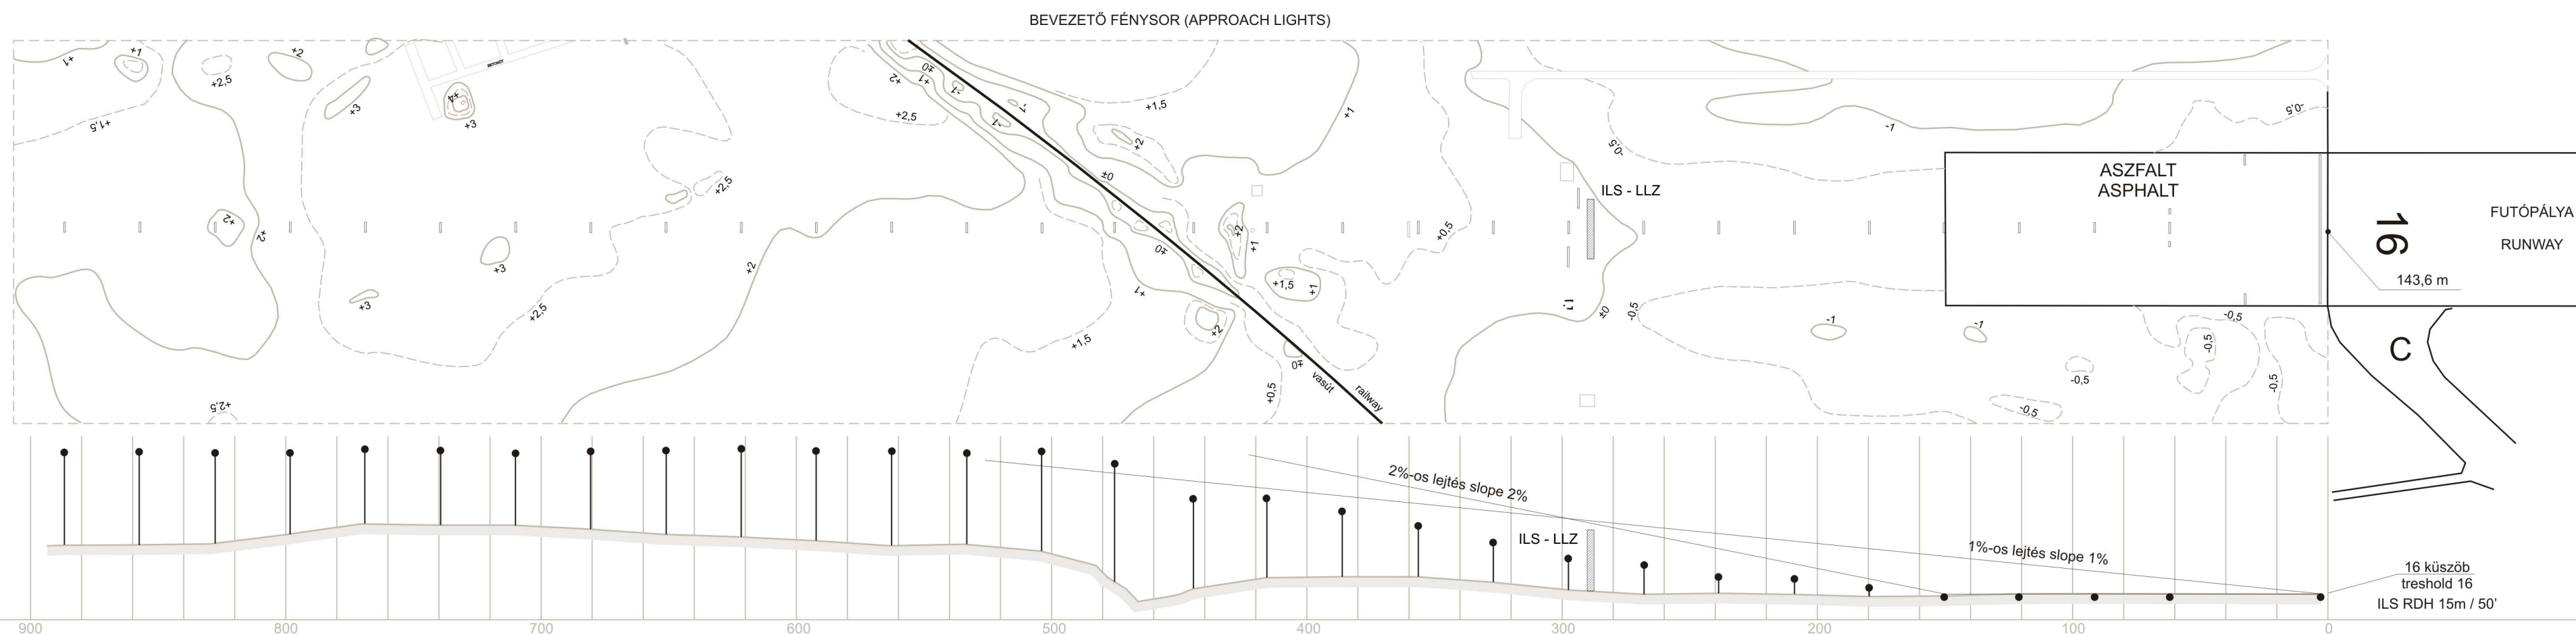

VÍZSZINTES ÉS MAGASSÁGI ADATOK MÉTERBEN ADOTTAK  
 DISTANCES AND ELEVATION IN METERS

A MAGASSÁGOK A BALTI ALAPSZINTRE VONATKOZNAK  
 ELEVATION ABOVE BALTIC SEA LEVEL

JELMAGYARÁZAT  
 LEGEND

- Tengelymetszet  
 Center line profile
- Szintvonal  
 Contour line
- Épület  
 Building
- Antenna  
 Antenna
- Bevezető fények  
 Approach lights
- Kerítés  
 Fence

MAGASSÁGI MÉRETARÁNY 1 : 200  
 VERTICAL SCALE 1 : 200

VÍZSZINTES MÉRETARÁNY 1 : 2 000  
 HORIZONTAL SCALE 1 : 2 000

SZÁNDÉKOSAN ÜRESEN HAGYVA  
INTENTIONALLY LEFT BLANK