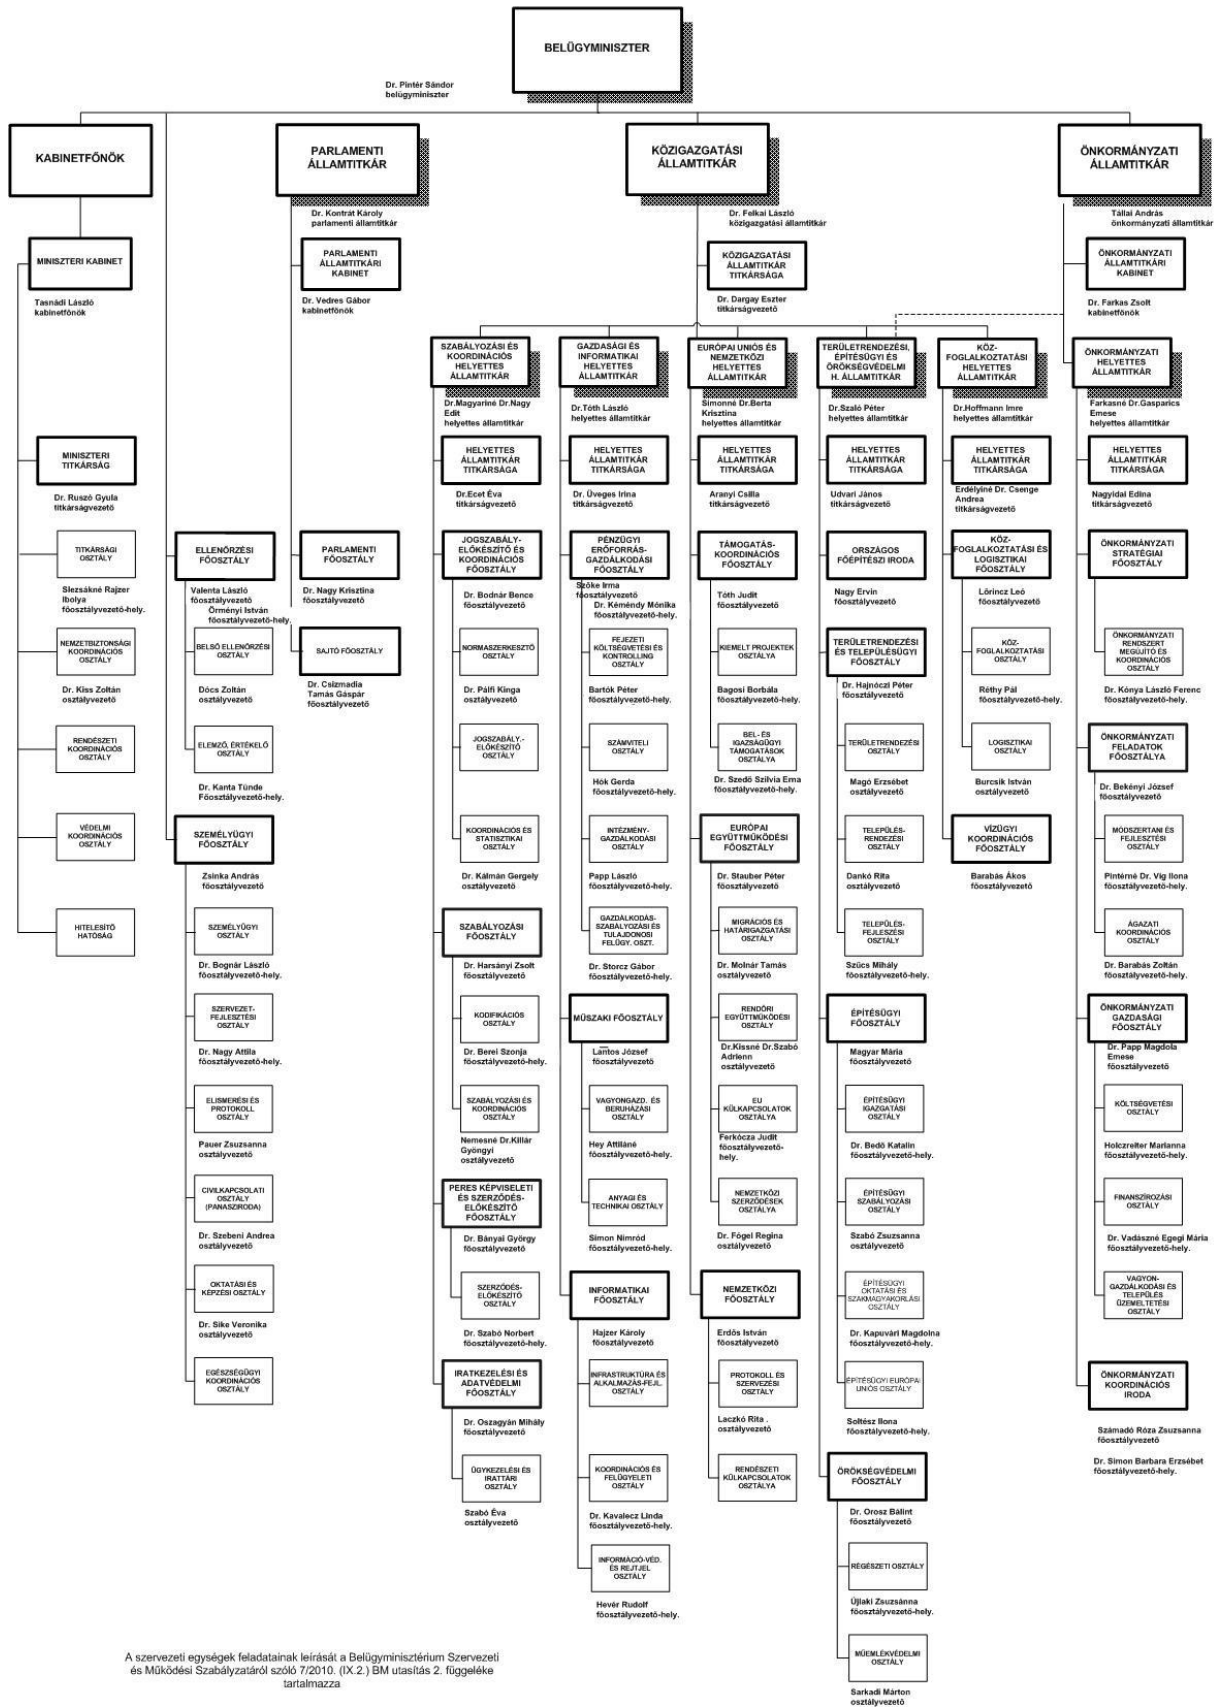

A BELÜGYMINISZTERIUM SZERVEZETI FELÉPÍTÉSE